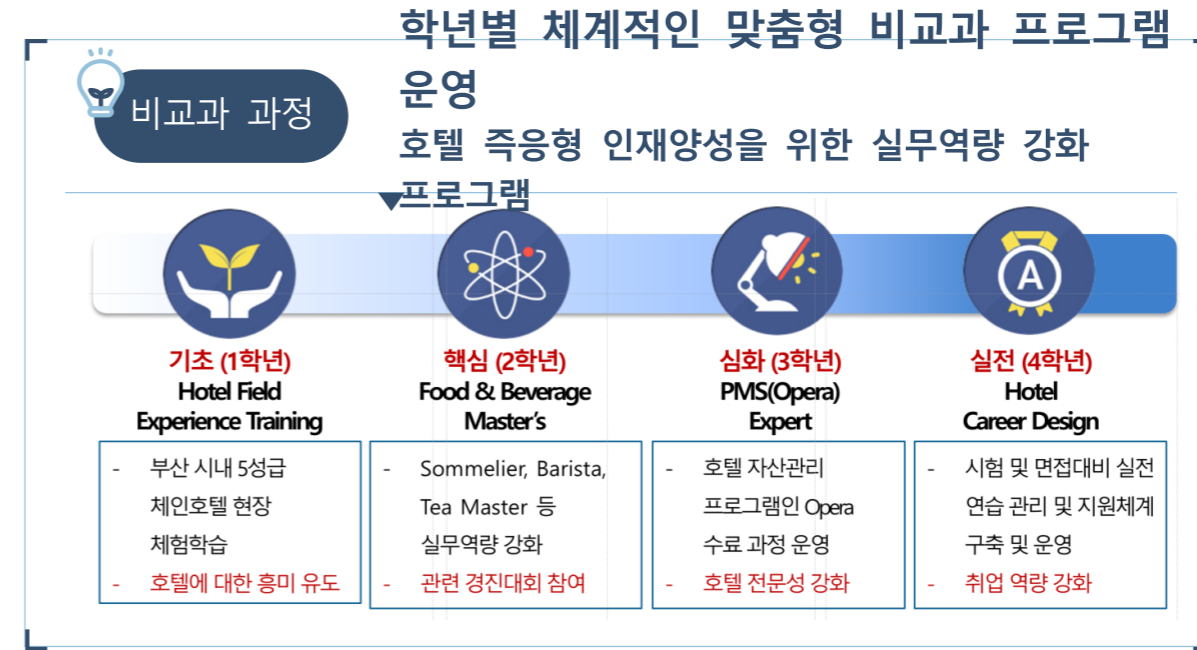

## 많은 해외경험과 함께 성장하다!

정부 지원 해외 인턴십 프로그램 'K-MOVE'를 통해

미국, 일본, 베트남, 싱가포르 등, **해외 취업자 다수 배출**

# 호텔경영학과

학과의 주요 특성

Global Hotelier 양성을 위한 전문교육역량과 특성화를 기반으로 국내외 상위급 호텔경영교육 대학